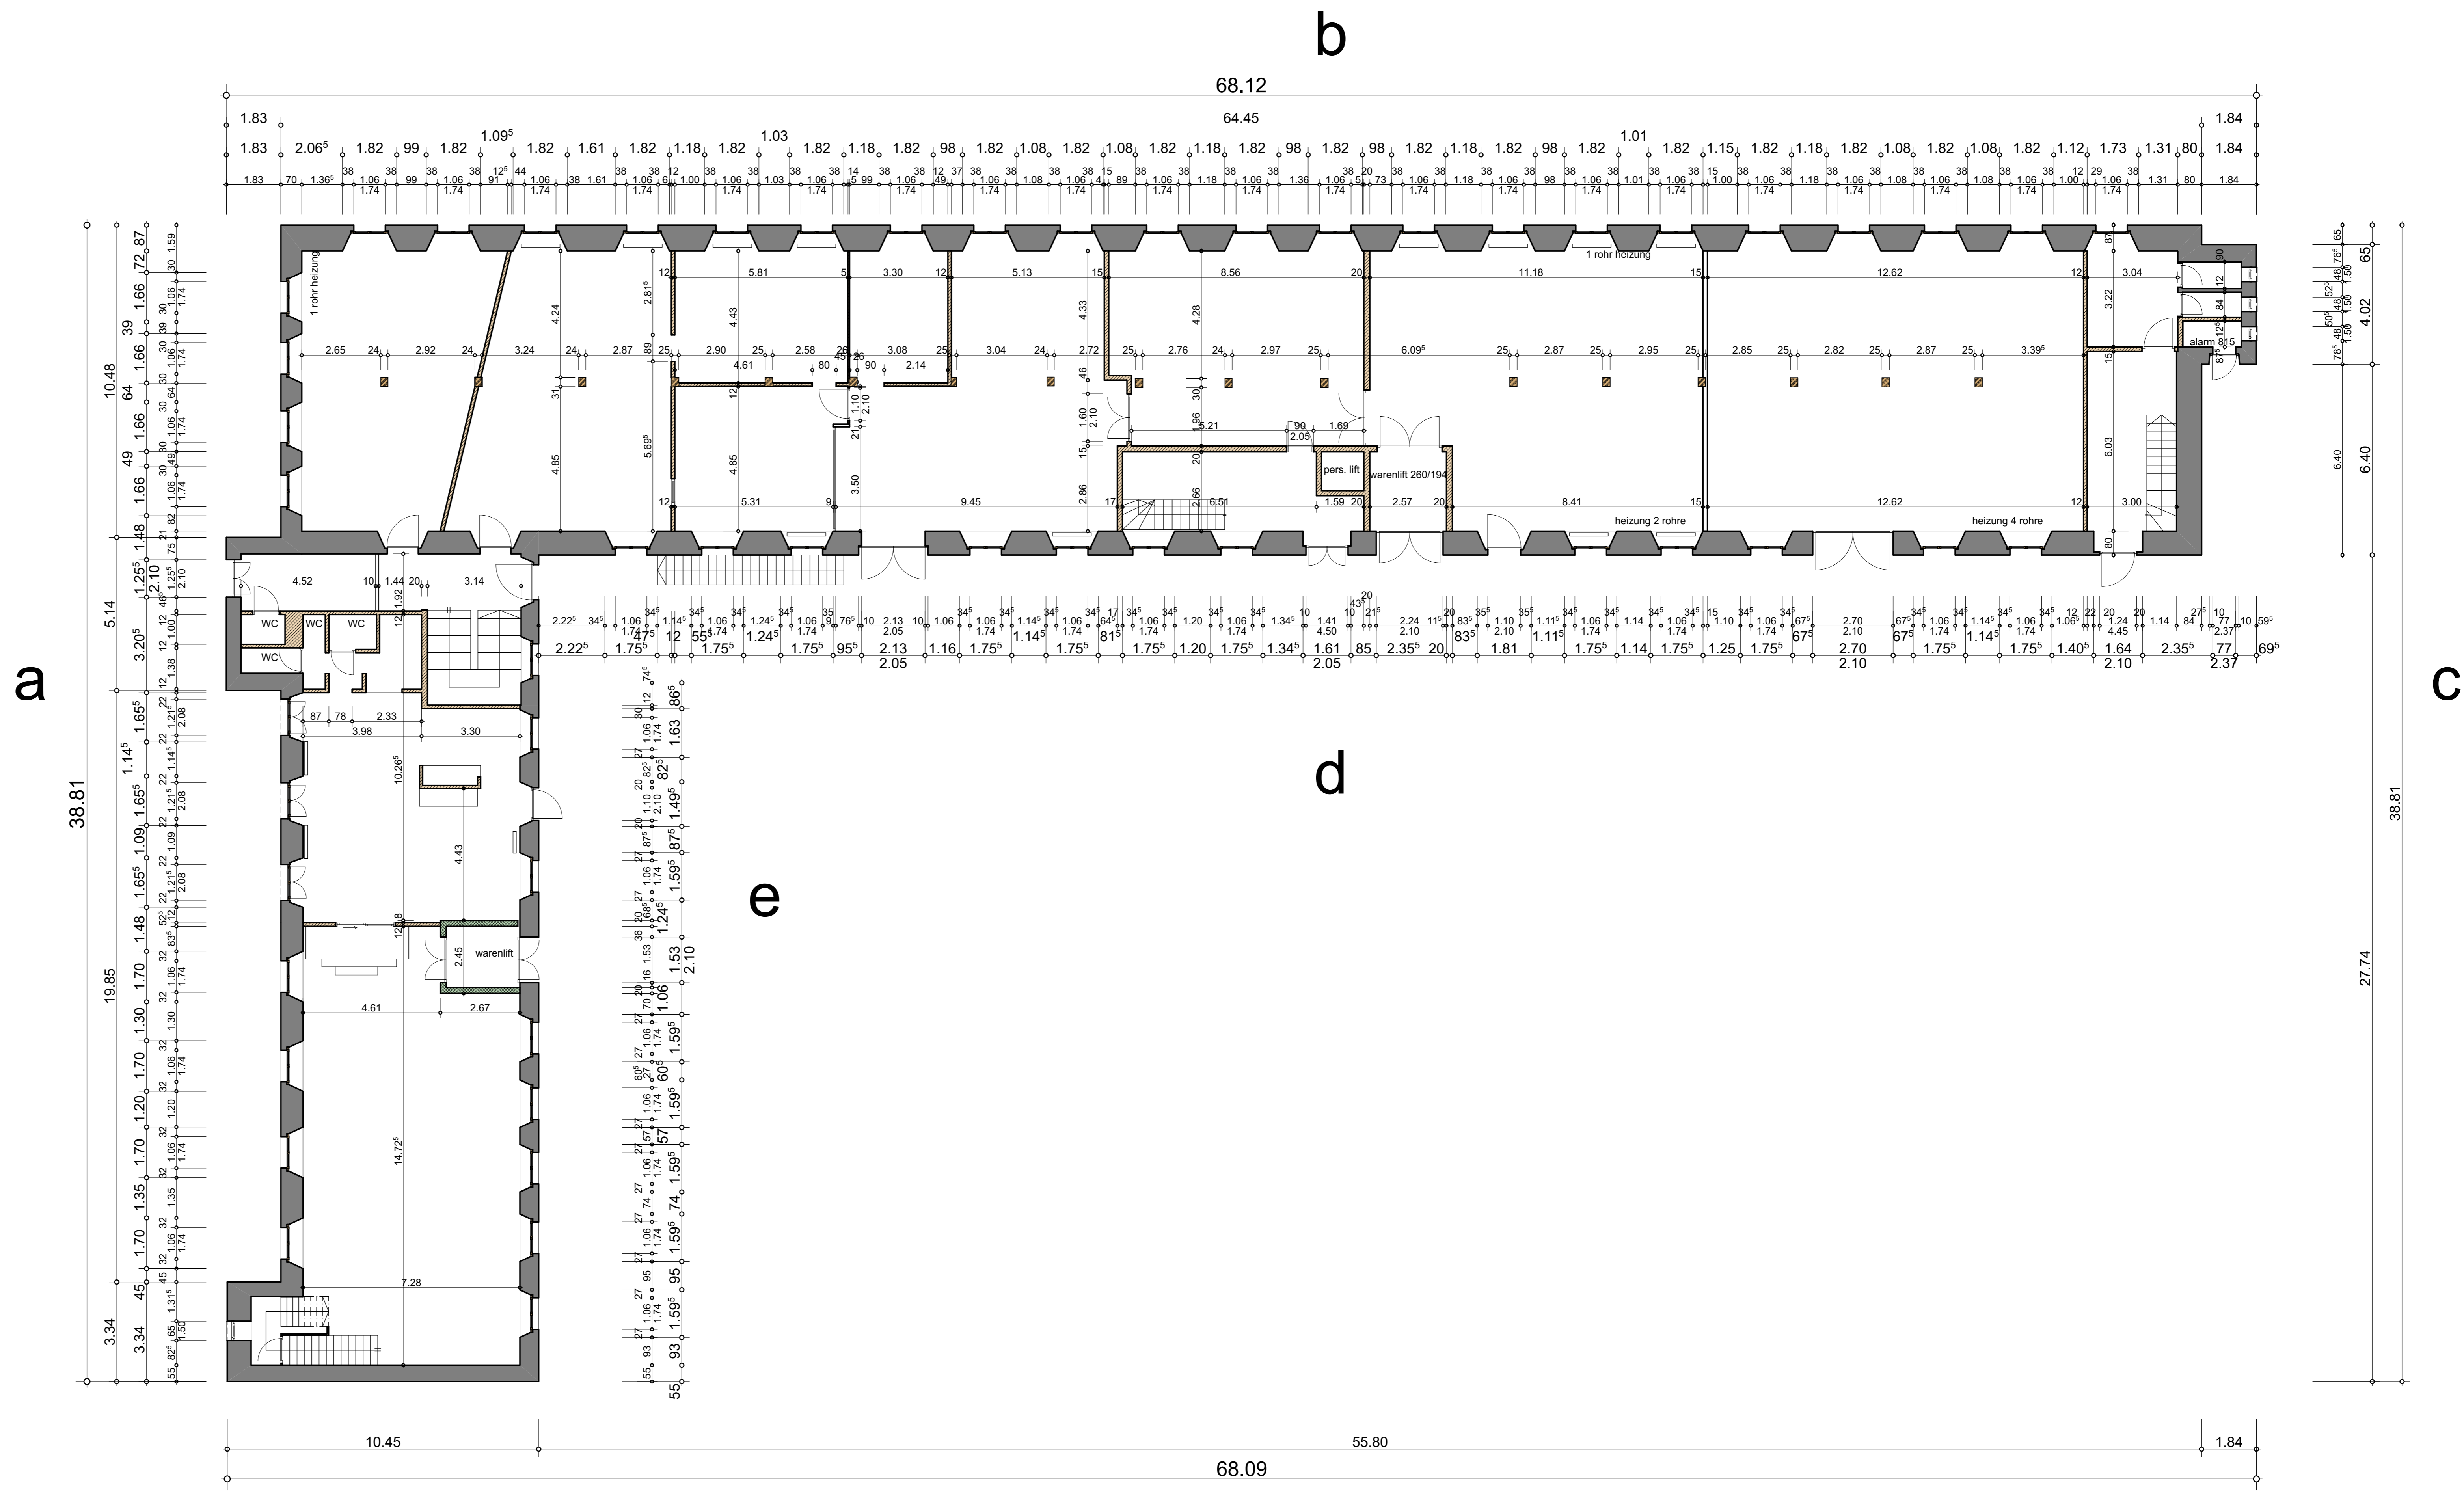

winterthur, den: 01.01.2015

der bauherr:

der architekt:

Ernst Isler

±0.00 = xxx.xx m.ü.m.

- neu
- bestehend
- abbruch

a

b