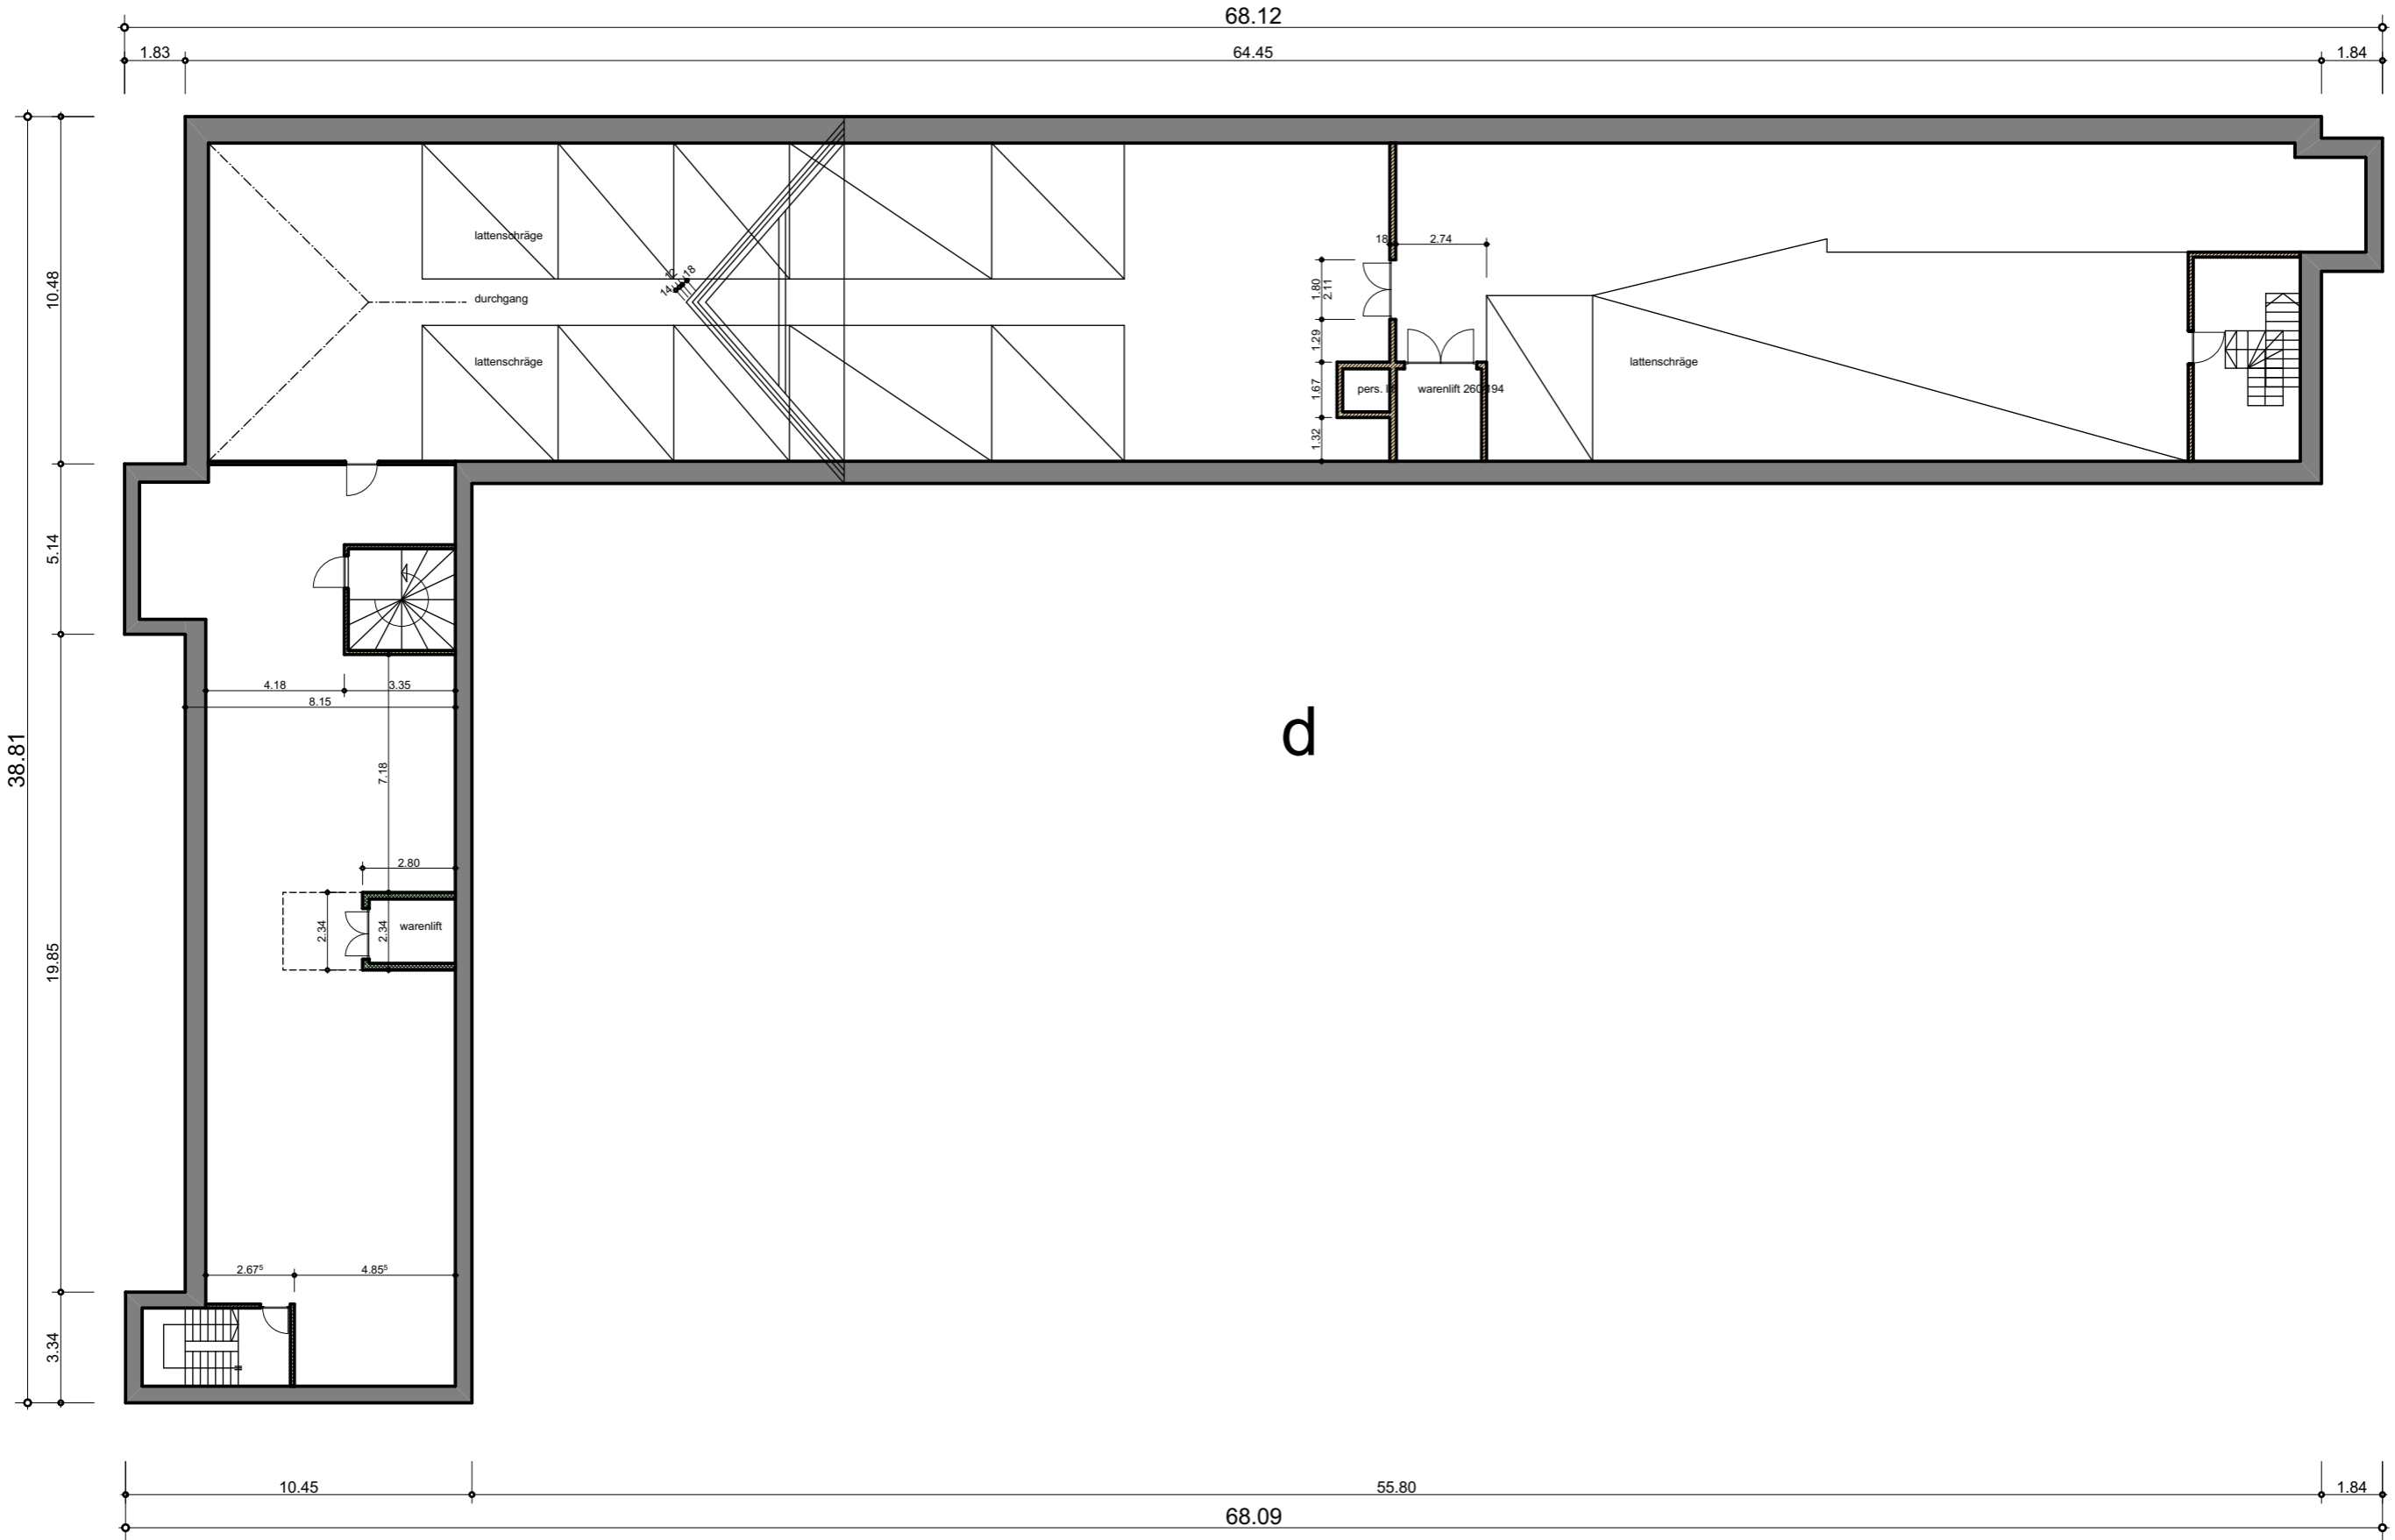

b

a

d

c

	projekt nr.:	projekt:	bauherrschaft:	architekt:	plan:	phase: projekt	datum: 15.02.2018	gez.:	a.bleuler	
	geweha	umbau liegenschaft meier	muster firma	architekturbüro ernst isler	übersicht dachgeschoss		rev.:	xx	rev.:	xx
	9106	strasse 1	strasse 1	hard 4 / postfach 73	1:200		rev.:		rev.:	
	plan nr.:	8400 winterthur	8400 winterthur	8408 winterthur			rev.:		rev.:	
			tel. 052 222 22 22	tel. 052 222 60 60 / fax 052 222 36 36			ausg.:	15.02.2018		