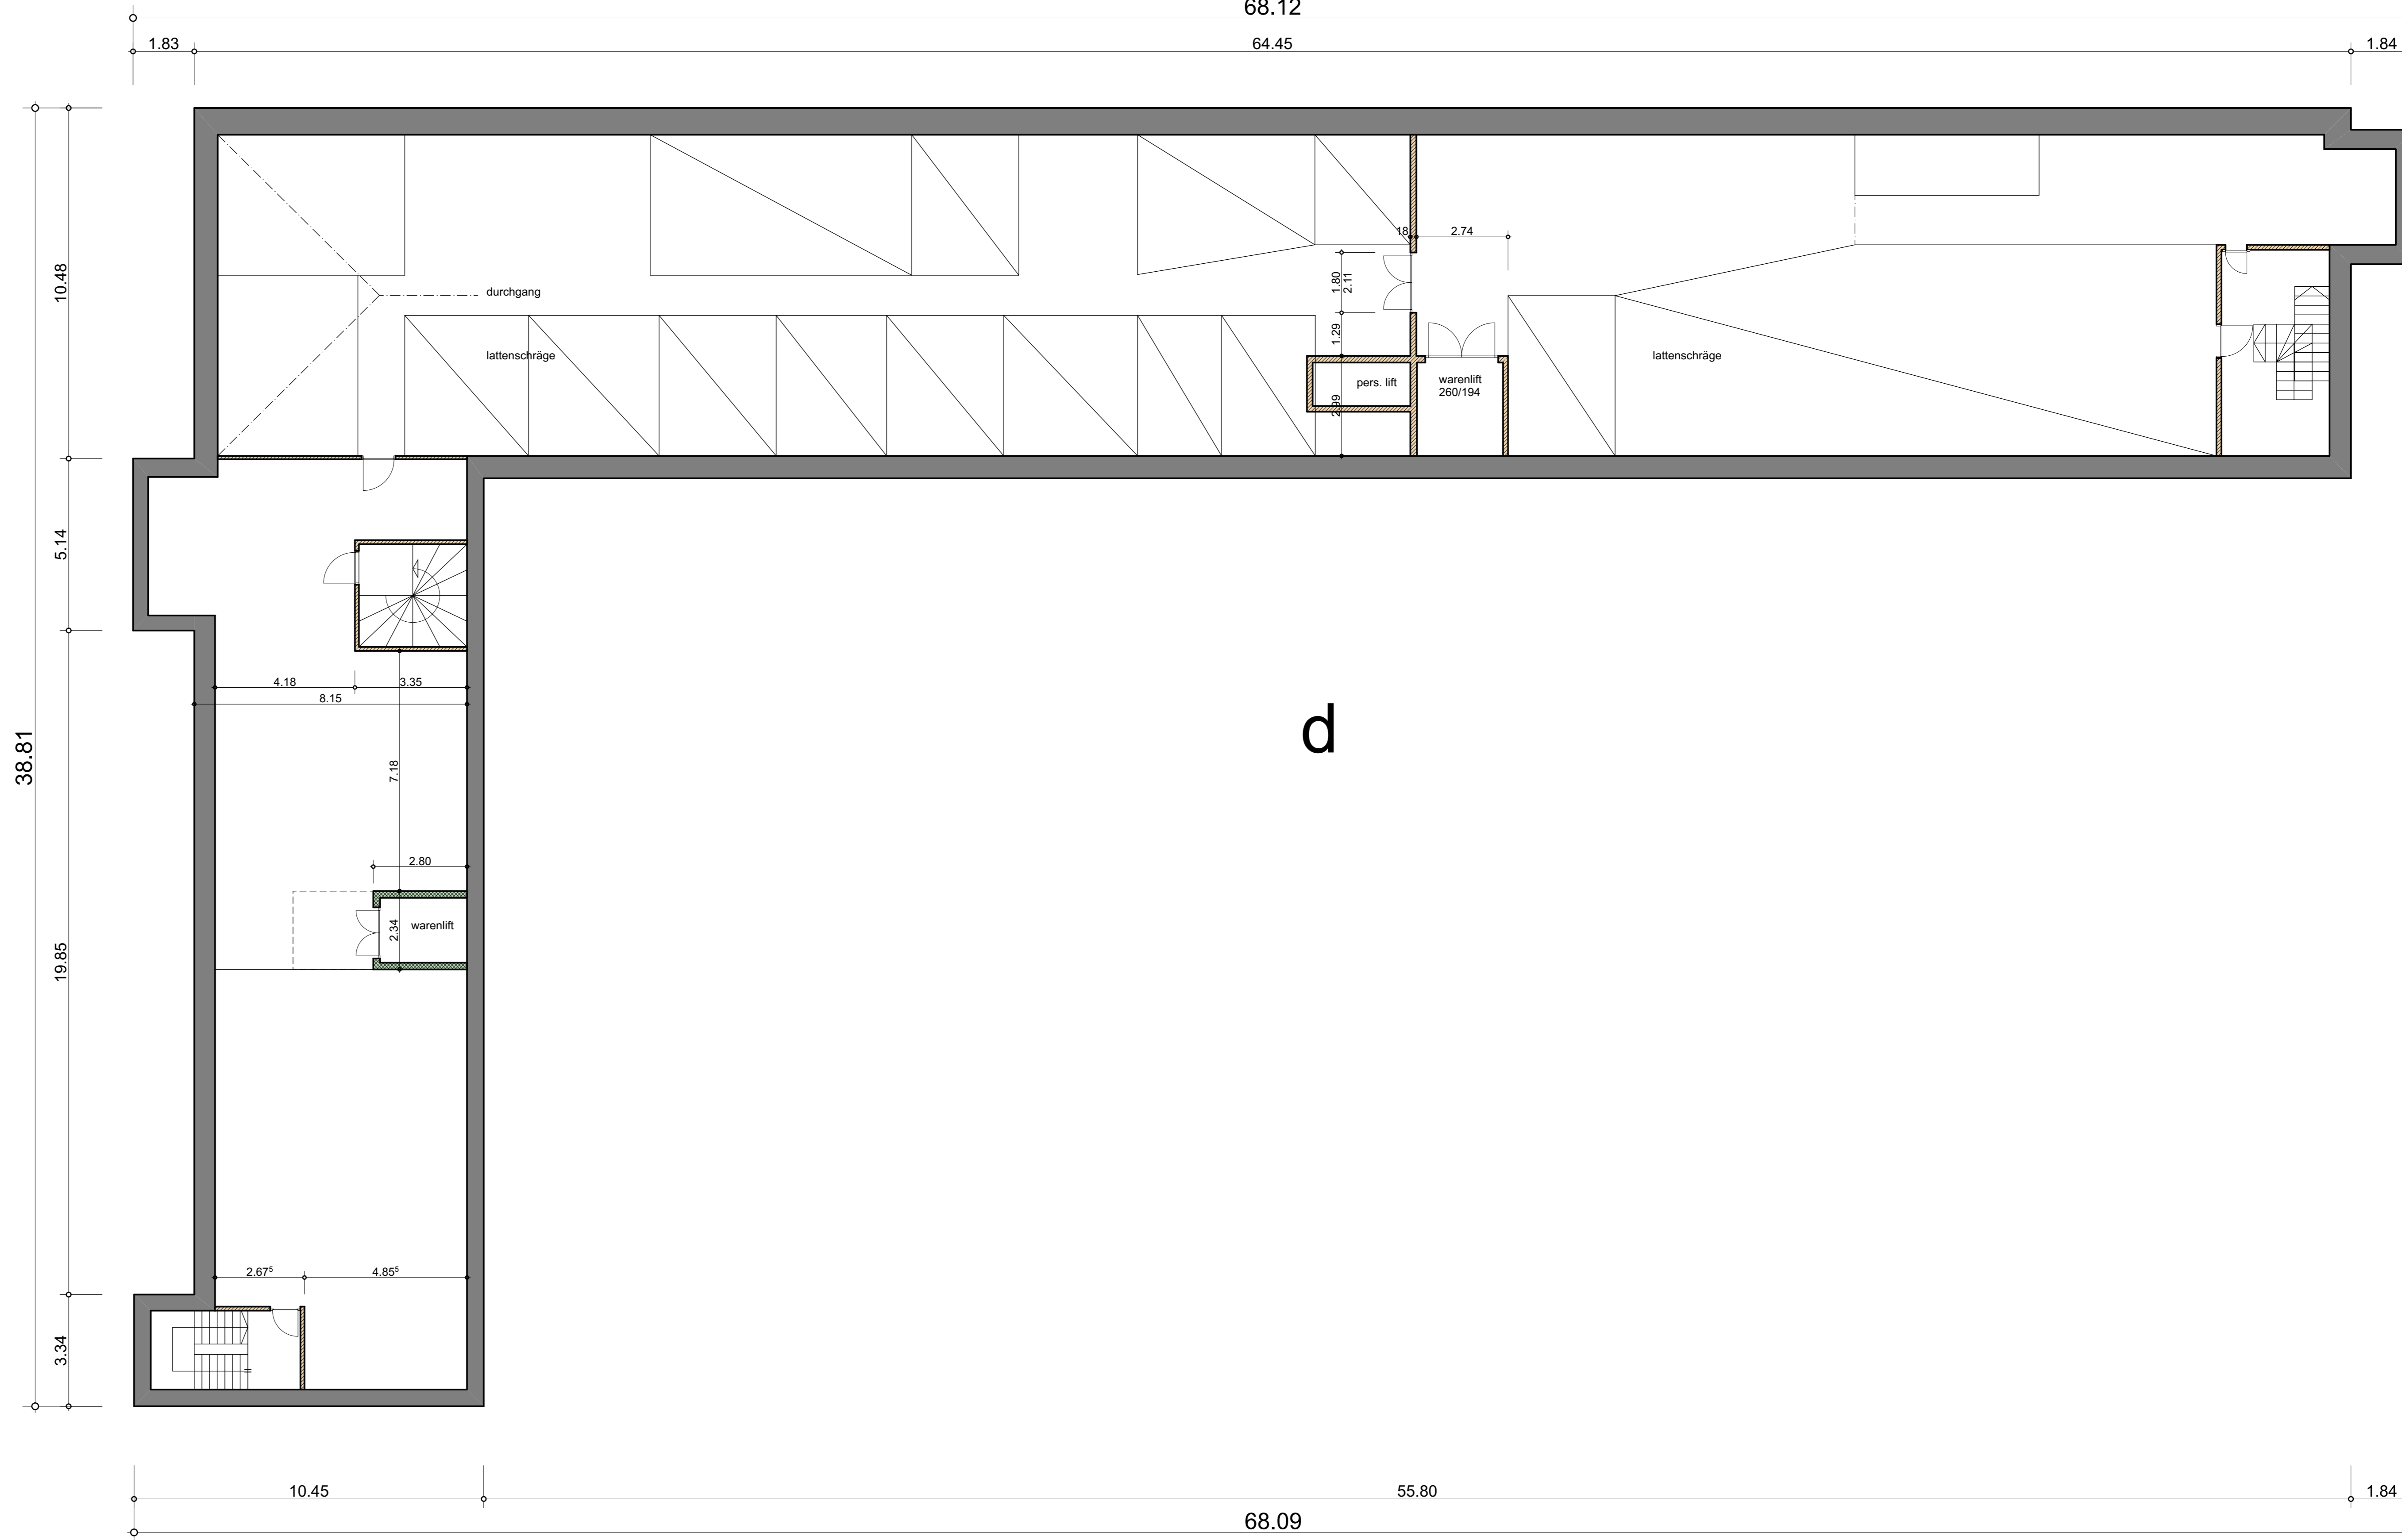

winterthur, den: 01.01.2015

der bauherr:

der architekt:

*Ernst Isler*

±0.00 = xxx.xx m.ü.m.

- neu
- bestehend
- abbruch

a

b