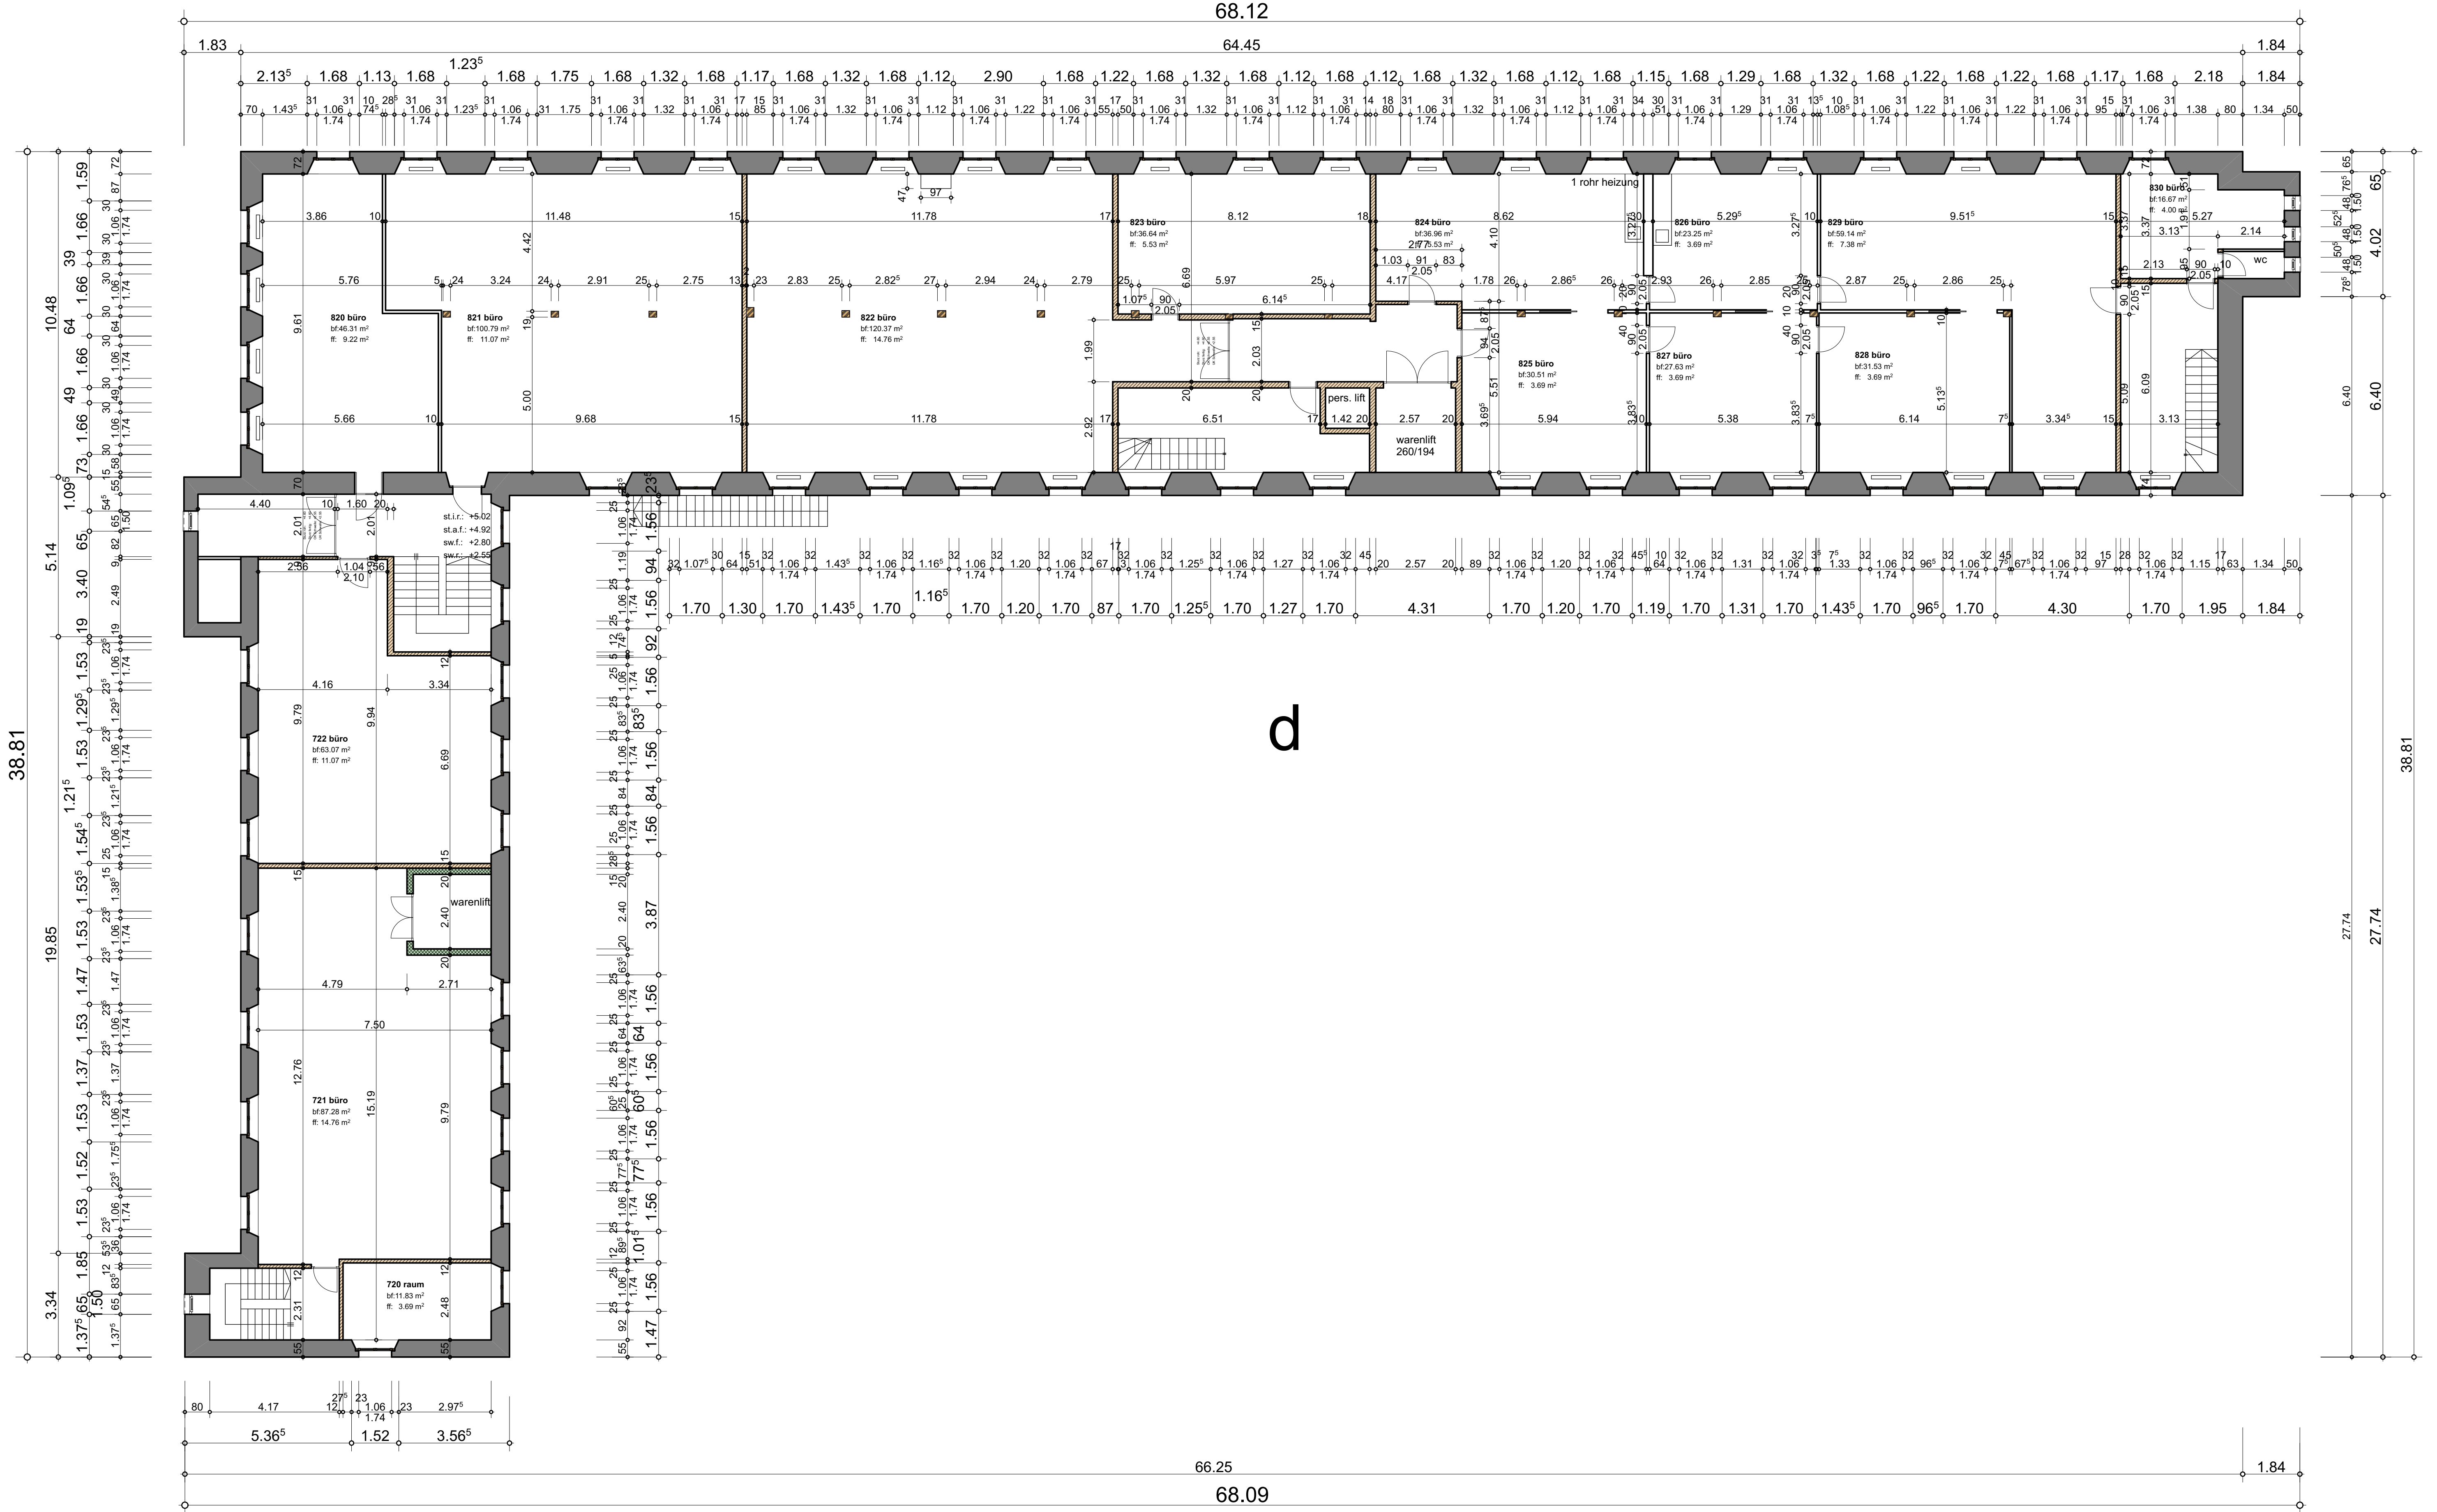

winterthur, den: 01.01.2015

der bauherr:

der architekt:

*Ernst Isler*

±0.00 = xxx.xx m.ü.m.

- neu
- bestehend
- abbruch

a

b