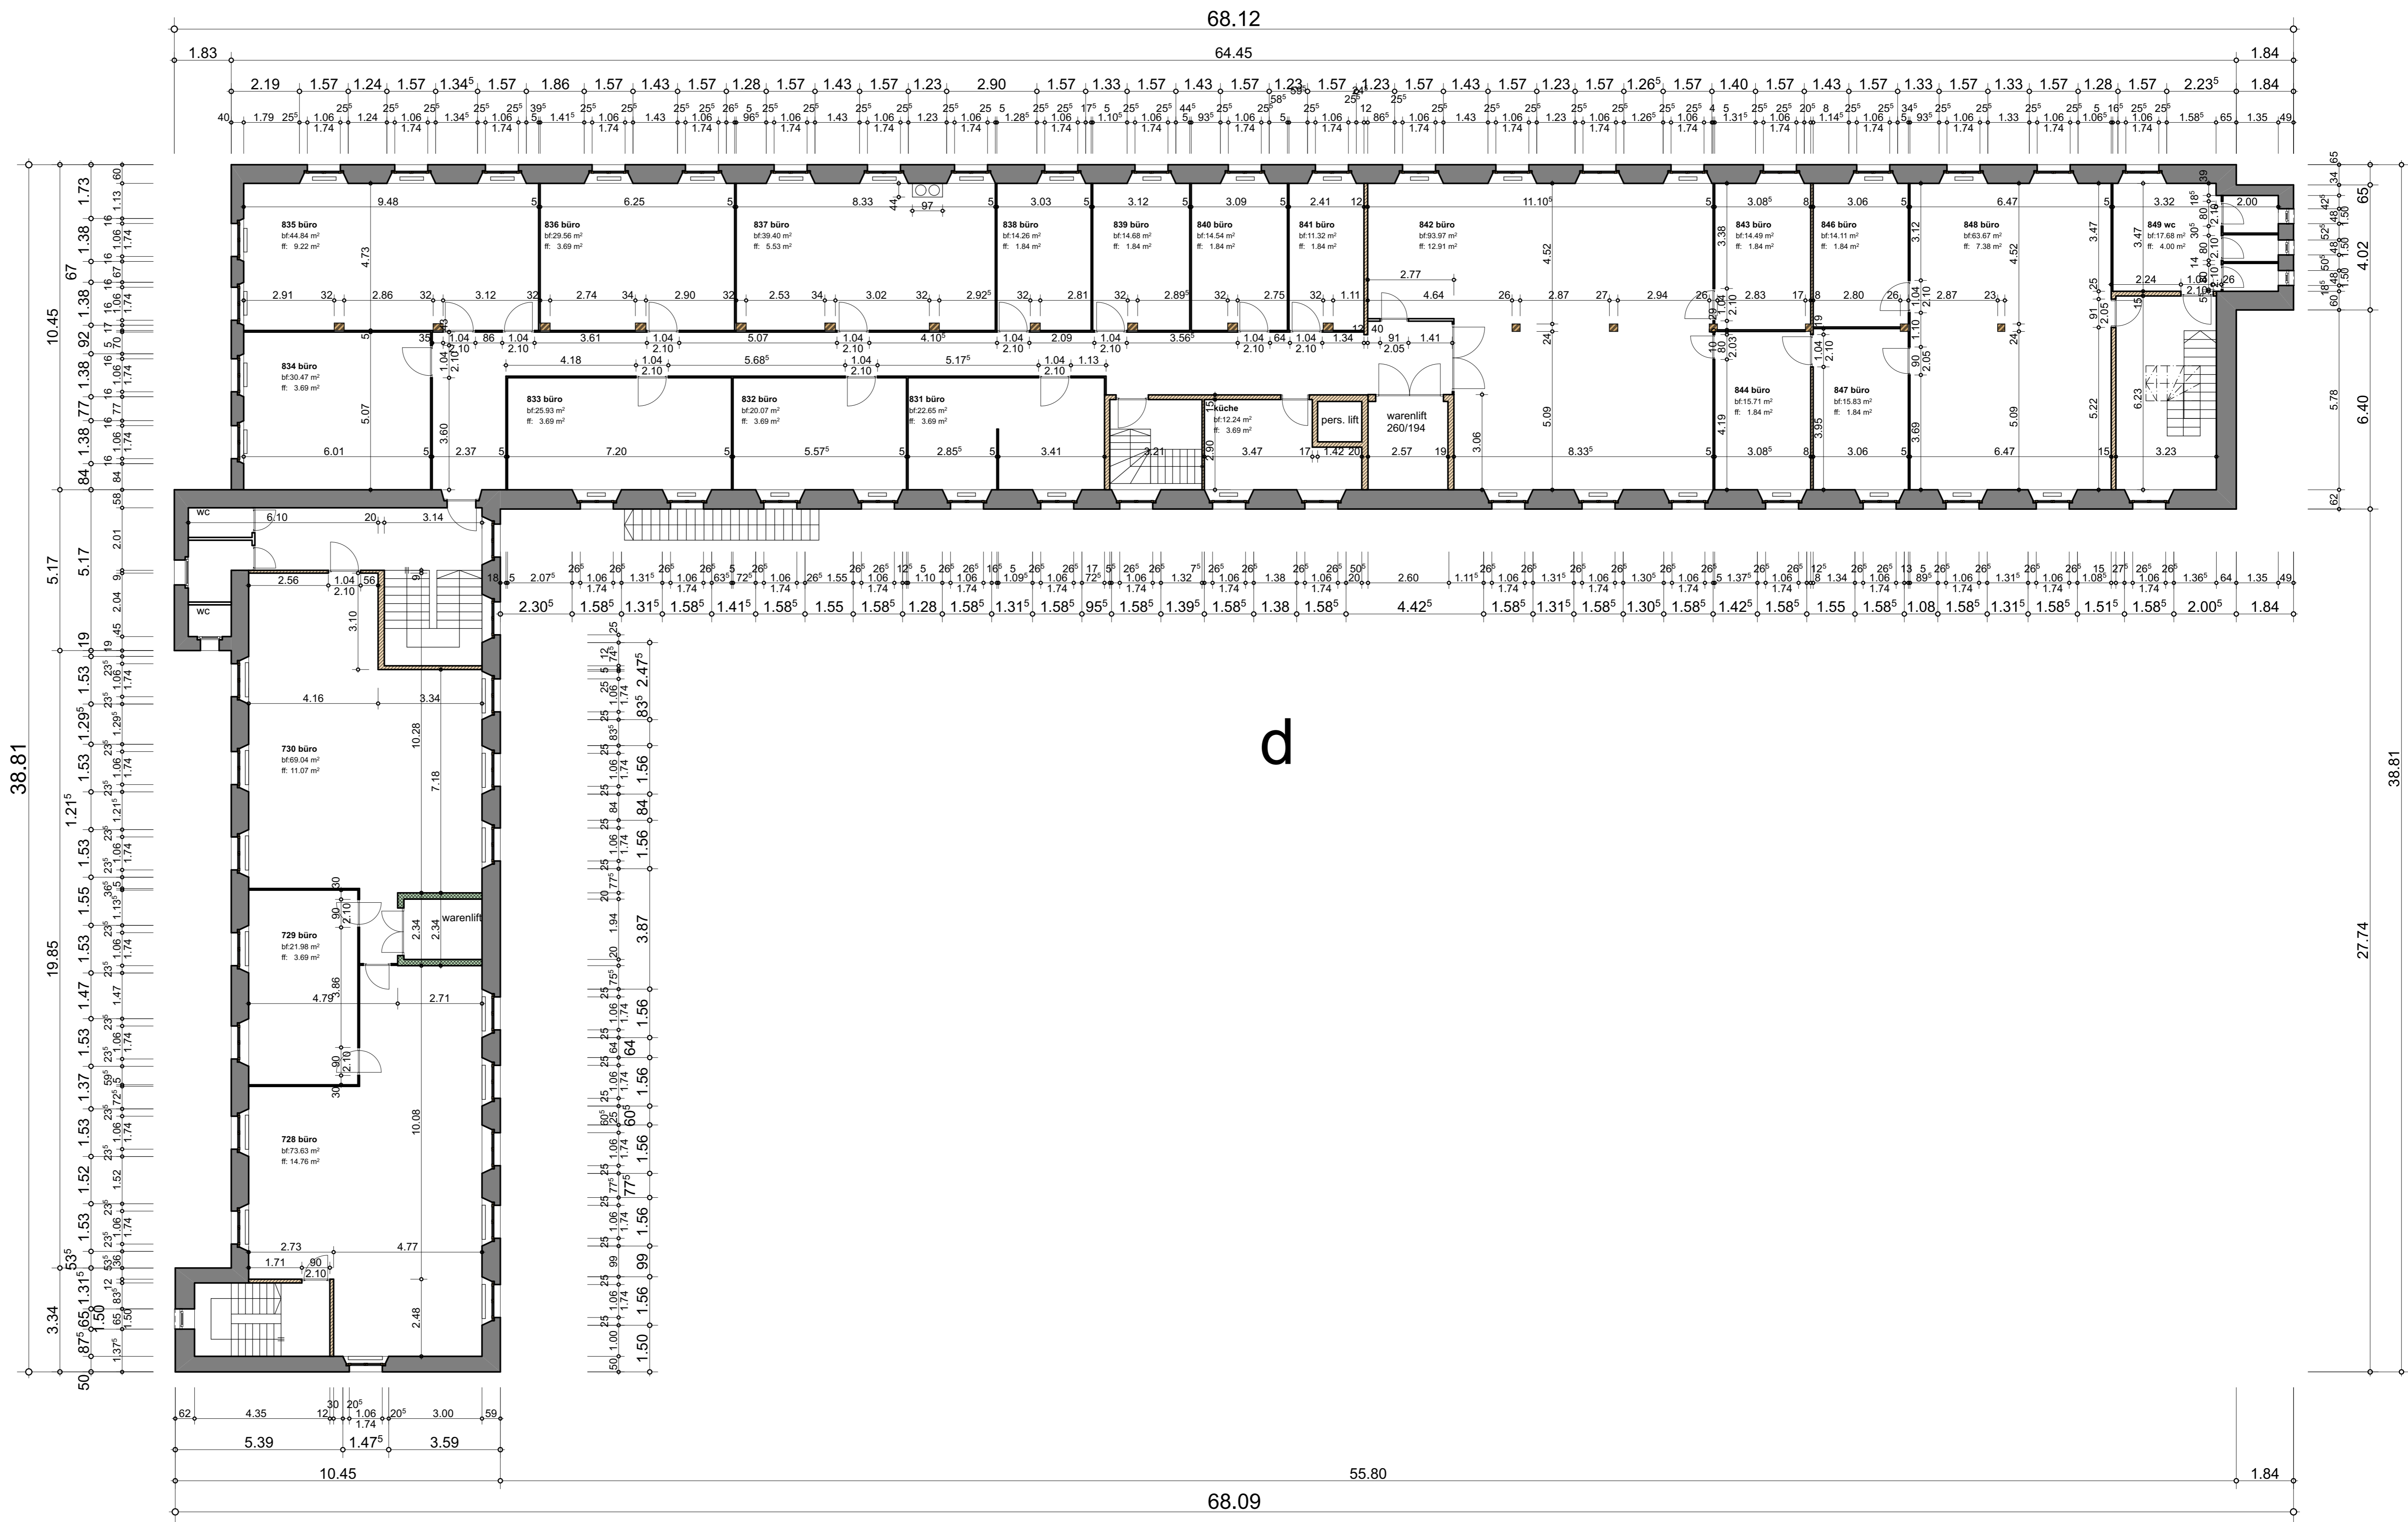

winterthur, den: 01.01.2015

der bauherr:

der architekt:

Ernst Isler

±0.00 = xxx.xx m.ü.m.

- neu
- bestehend
- abbruch

a

c